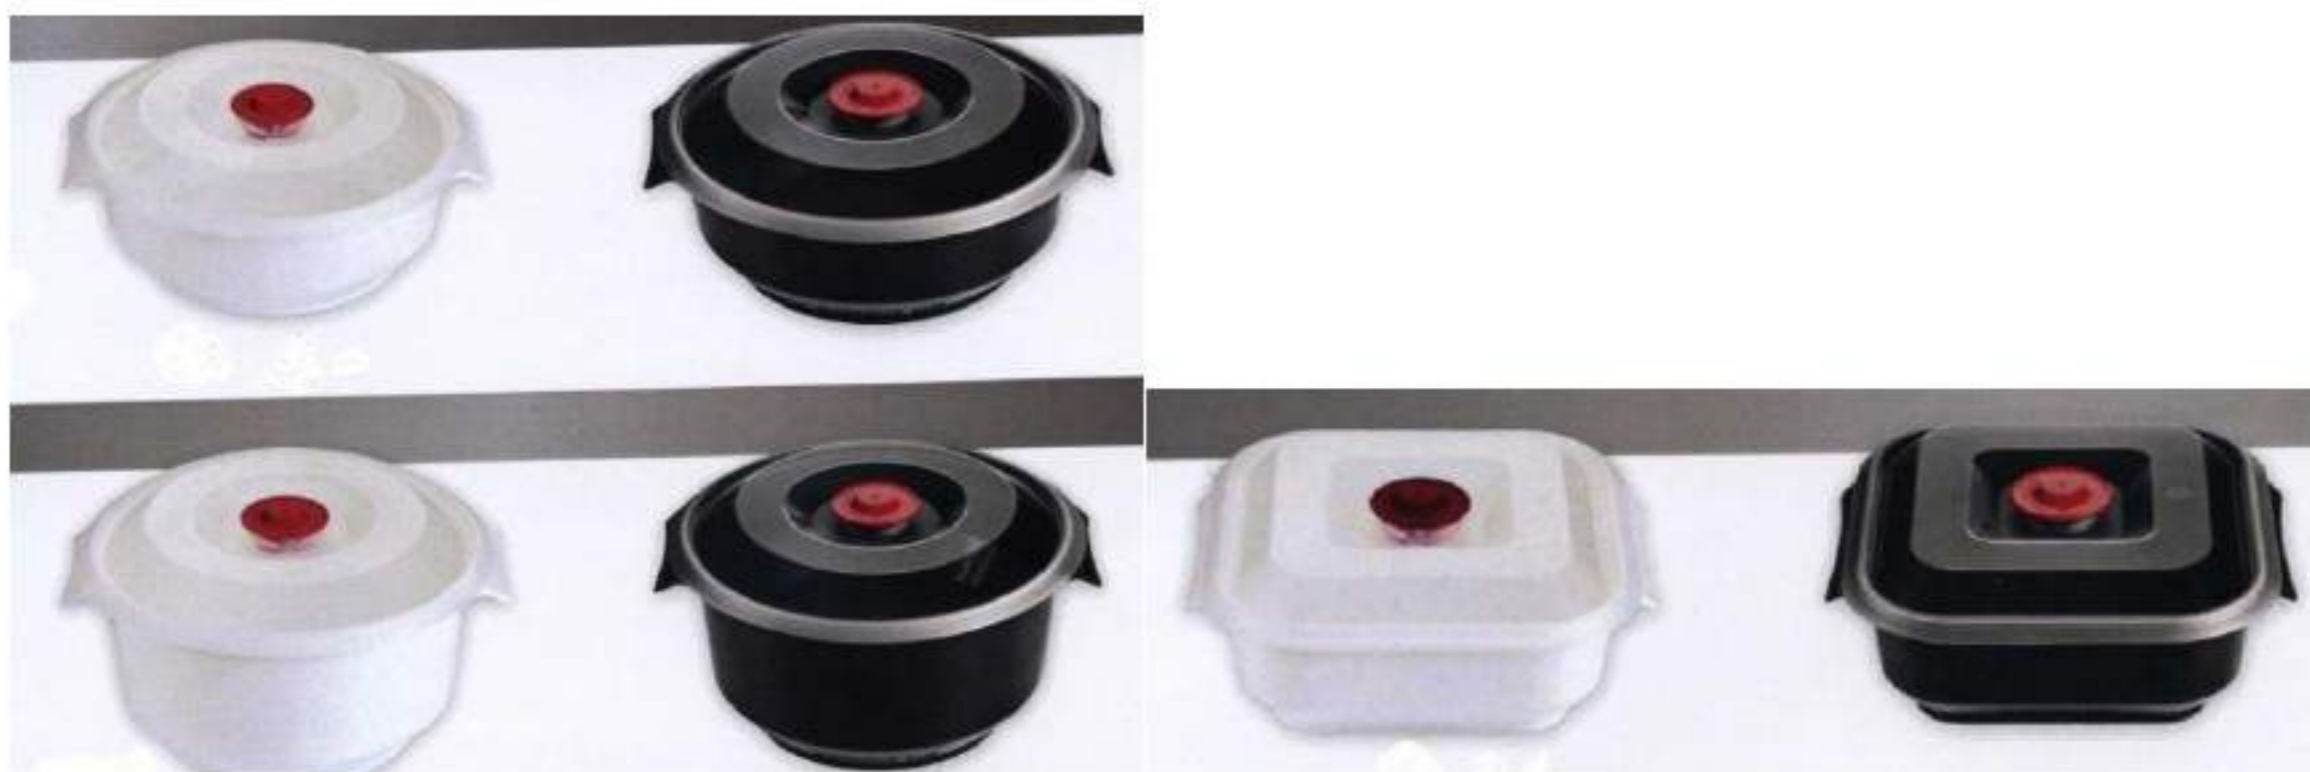

PENTOLE MICRO CHIC -20°C * +110°C

ART. MCR1LW L. 1 ART. MCR2LW L. 2 ART. MCR3LW L. 3

ART. MCS1.7LW L. 1,7

Adatte per forno a micro-onde e con valvola per la fuoriuscita del vapore.

Mantengono le pietanze calde durante il trasporto.

IDEAL GOMMA SPORT S.A.S.
VIA G. PASCOLI N. 3
20129 - MILANO
TEL. 02.29404776 - FAX 02.2049500
Aggiornato al 15/02/2010